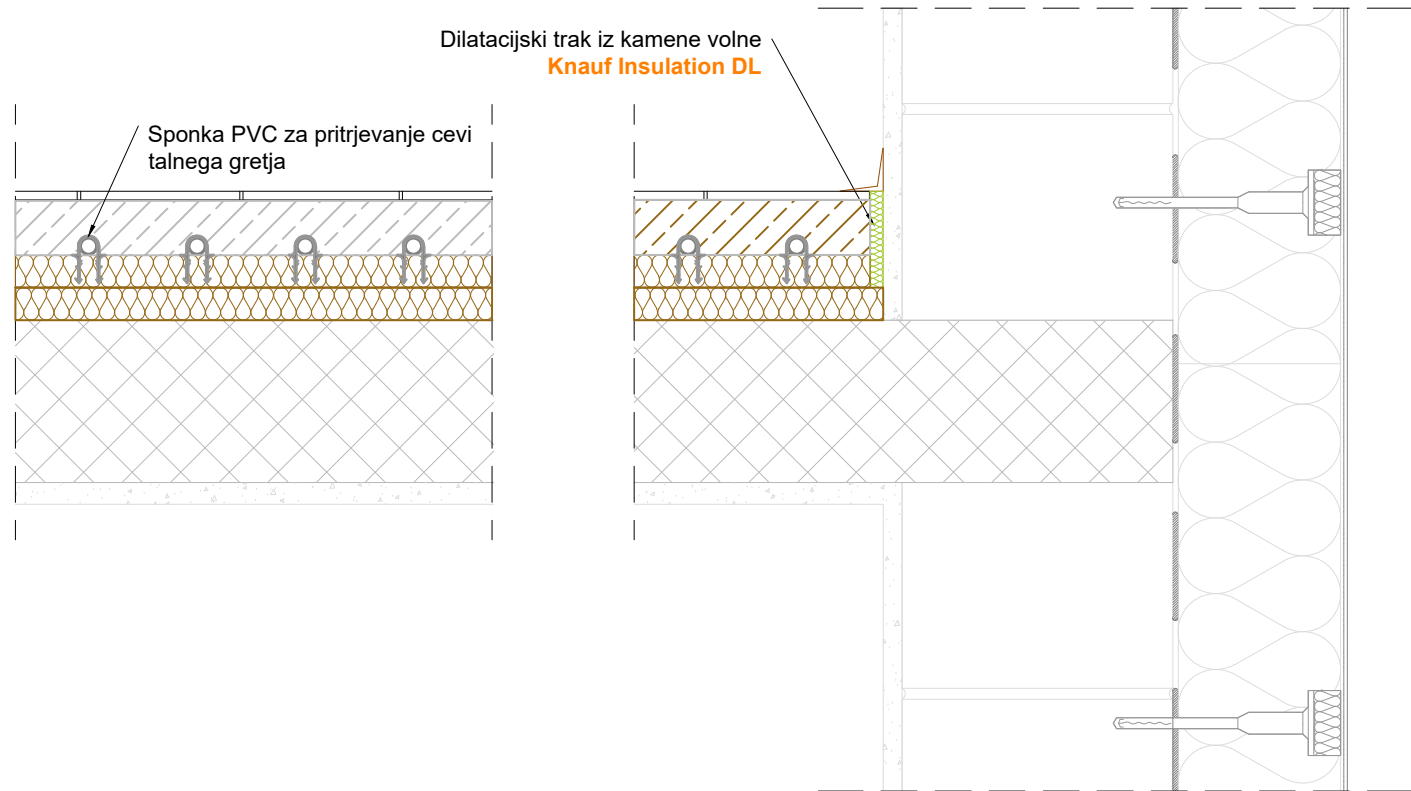

- Pohodni sloj, npr. keramične ploščice
- Cementni estrih & sistemska plošča s cevmi za talno ogrevanje
- Plošča za talno gretje **Knauf Insulation Smart Floor FIX**
- Kamena volna **Knauf Insulation NaturBoard TPS**
- Armirano betonska plošča
- Omet

Risba je informativnega značaja.  
Dimenzije so zgolj priporočljive in  
niso nujno v natančnem merilu.

Izolacija tal med etažami:  
Plavajoči cementni estrih z razvodom cevi za talno gretje na sistemski plošči - A2